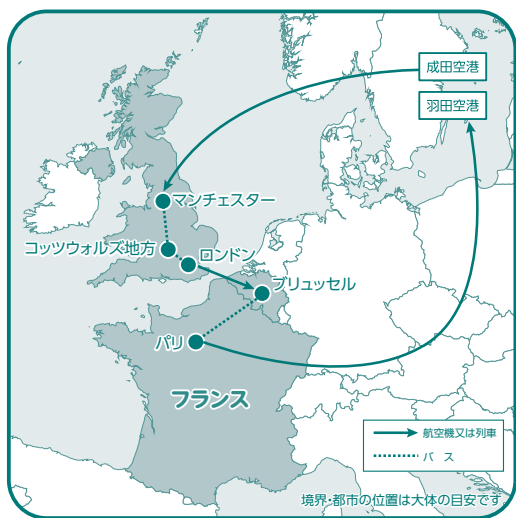

## 協同組合の本質と保険金融の世界情勢を学ぶ

国際協同組合年にちなみ、協同組合の元祖、ロッチデール公正開拓者組合を訪ねます。マンチェスター北東の町で1844年に誕生。美しい村の文化が、JAの価値を再認識させてくれるはず…。また、地域密着型のメトロバンクや保険代理店 ASSET ASSURANCE、パリの都市型農業、フランス共済組合連合会等を訪問する予定です。

実施月日 **2026年2月4日(水)～2月13日(金) 10日間**

訪問国 **イギリス・ベルギー・フランス**

旅行代金 **1,090,000円** (大人お1人様、2名1室)

募集人員 **30名** (最少催行人員 15名)

申込締切日 **2025年10月3日(金)**

※ただし定員になり次第、締め切らせていただきます。

注意

旅行代金には、空港施設使用料・旅客保安サービス料と現地空港諸税・燃油サーチャージは含まれておりません。別途、お支払いいただきます(正式な金額については、別途書面で通知いたします)。

- ◆ 1人部屋追加代金 120,000円
- ◆ 食事 朝8回、昼7回、夕5回(機内食は除く)
- ◆ 添乗員 日本出発から日本帰着まで同行します。
- ◆ 結団式 実施する場合は、成田空港内で行います。

※天候・交通機関・視察先等の都合等により、止むを得ず日程が変更になる場合がありますので、予めご了承ください。

日程表中のマークの見方

〈食事〉■=食事あり □=食事なし ★=機内食 ☆=BOX

日程	日付	国名	スケジュール	宿泊地	利用予定ホテル (下記または同等クラス)	食事		
						朝	昼	夜
1	2/4	水	午後 成田より空路、欧州都市を經由しマンチェスターへ 夜 到着後、ホテルへ	マンチェスター	CROWNE PLAZA MANCHESTER CITY CENTRE	□	★	★
2	2/5	木	午前 ロッチデール協同組合訪問 午後 農家視察	コッツウォルズ地方	DOUBLETREE BY HILTON CHELTENHAM	■	■	■
3	2/6	金	午前 ロンドンへ 午後 金融機関または保険会社訪問	ロンドン	NOVOTEL LONDON WEST	■	■	■
4	2/7	土	午前 ロンドン市内観光 午後 フリータイム	ロンドン	NOVOTEL LONDON WEST	■	■	□
5	2/8	日	午前 ブリュッセルへ 午後 ブリュッセル市内観光	ブリュッセル	PULLMAN BRUSSELS MIDI	■	■	■
6	2/9	月	午前 協同組合銀行協会訪問 午後 保険会社訪問	ブリュッセル	PULLMAN BRUSSELS MIDI	■	■	□
7	2/10	火	午前 パリへ 午後 都市農業視察	パリ	MERCURE MONTMARTRE SACRE COEUR	■	■	■
8	2/11	水	午前 金融機関または保険会社訪問 午後 金融機関または保険会社訪問	パリ	MERCURE MONTMARTRE SACRE COEUR	■	■	■
9	2/12	木	早朝 空港へ 朝 空路、羽田へ	機内		☆	□	★
10	2/13	金	朝 着後、解散			★		