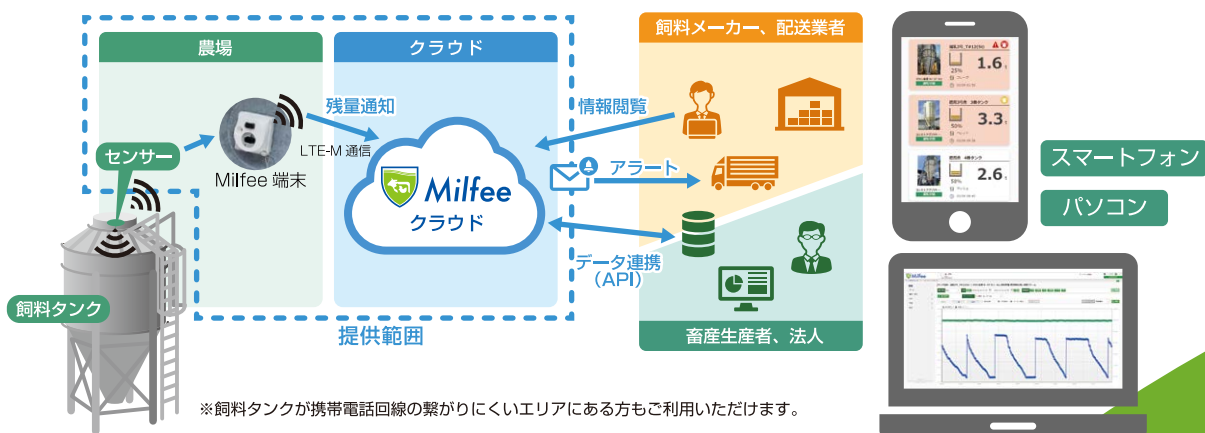

【特許第7026285号 取得】

残量計測センサーと当社特許取得技術により、飼料形状を推定します。

誤り計測しがちな満タン時や、マッシュ飼料によく見られる陥没型の計測も得意。

02

穴開け・配線不要でかんたん取り付け

電源やネットワーク工事、取付工事が不要です。Milfee端末を強力なマグネットで蓋の内側に付けるだけ。したがって作業車・作業者の検疫手続きも不要です。

設置時間

約 **5分** / 台

※当社調べ

Milfee端末
(センサー+LPWA通信)

強力マグネットによる
金属フタへの固定

落下防止ワイヤー

03

残量分かる。毎日の高所作業を削減

特別な機材は不要です。スマートフォンやタブレット・パソコンからMilfeeクラウドにアクセスするだけ。いつでも・どこでも飼料タンク残量の確認が可能です。

株式会社 YE デジタル  gm2m_sales@ye-digital.com