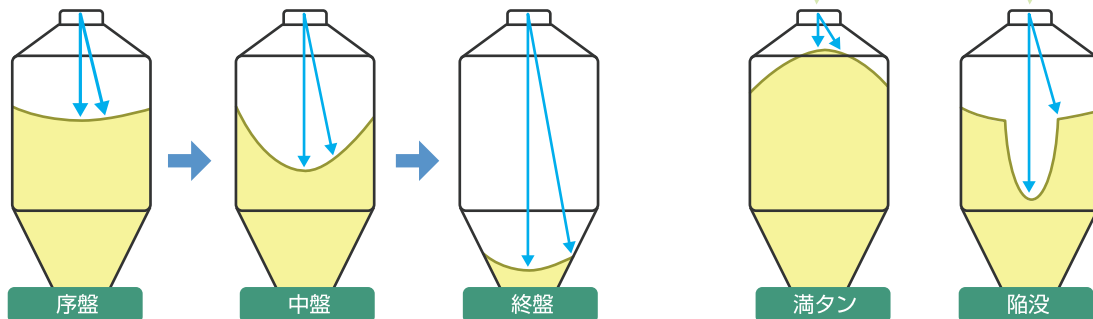

Milfee

Milfee

飼料タンク
残量管理ソリューション
ミルフィー

- ✓ 飼料残量の巡回確認が面倒
- ✓ 高所での目視確認が危険
- ✓ 次配送までの枯渇リスクが心配

このような生産者さまに!

YE DIGITAL

01

様々な飼料の残量を高精度に計測

【特許第7026285号 取得】

残量計測センサーと当社特許取得技術により、飼料形状を推定します。

誤り計測しがちな満タン時や、マッシュ飼料によく見られる陥没型の計測も得意。

02

穴開け・配線不要でかんたん取り付け

電源やネットワーク工事、取付工事が不要です。Milfee端末を強力なマグネットで蓋の内側に付けるだけ。したがって作業車・作業者の検疫手続きも不要です。

設置時間

約 **5分** / 台

※当社調べ

Milfee端末
(センサー+LPWA通信)

強力マグネットによる
金属フタへの固定

落下防止ワイヤー

03

残量分かる。毎日の高所作業を削減

特別な機材は不要です。スマートフォンやタブレット・パソコンからMilfeeクラウドにアクセスするだけ。いつでも・どこでも飼料タンク残量の確認が可能です。

株式会社 YE デジタル  gm2m_sales@ye-digital.com